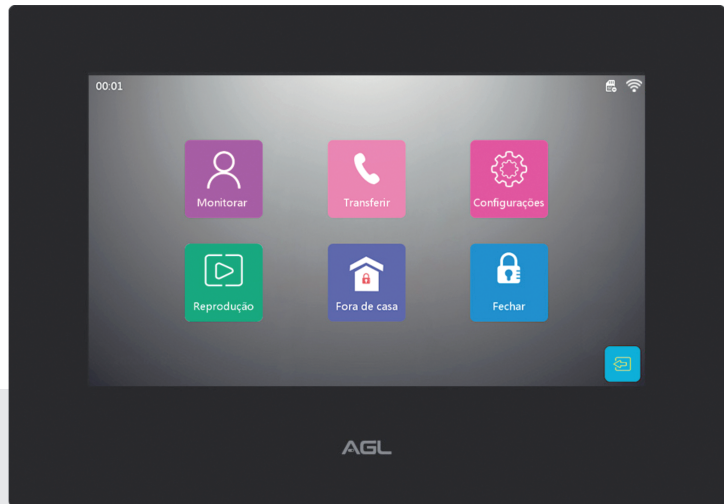

VP7 CARD APP VÍDEO PORTEIRO

TOUCH WI-FI

Cód. 1106340 - Vídeo Porteiro AGL Card App

Vídeo Portaria
de imagens via
wi-fi

TAG's RFID
13,56 MHz

Controle via
aplicativo
AGL HOME

CARACTERÍSTICAS DO PRODUTO

- Composto de módulo externo (porteiro) e módulo interno (monitor);
- Fácil instalação, comunicação entre módulos através da conexão RJ45;
- Leitor de TAG's RFID 13,56Mhz, com capacidade máxima de 20 tags;
- Suporte para até 4 porteiros eletrônicos em conjunto (requer switch);
- Suporte para até 6 monitores touch screen (requer switch);
- Suporta comunicação entre os monitores internamente;
- Suporta comunicação direta ponto a ponto por cabo de rede entre porteiro e monitor;
- Suporta até 4 câmeras IP com protocolo Onvif;
- Conexão WiFi para comunicação com aplicativos AGL Home, Tuya ou Smartlife;
- Conexão via rede WiFi 2.4Ghz, IEEE802.11b/g/n (localizada no monitor);
- Notificação no aplicativo para detecção de movimento ou toque no porteiro;
- Câmera no porteiro com visão noturna;
- Compatível com cartão de memória micro SD de até 64GB;
- Modo recado (visitante pode deixar mensagem de áudio e vídeo);
- Modo não perturbe;
- Compartilhamento com familiares;
- Alimentação do porteiro 110/220 volts e alimentação do monitor por fonte de 12V;
- Dimensões do produto: Porteiro (125*60*43,7mm) | Monitor (200*140*14mm).

Configurações e notificações
via aplicativo AGL HOME

Sensores de detecção
de movimento

Saída para fechaduras
12V (pulsante)

Índice de Proteção:
IP65 (módulo externo)

Peso bruto médio: 0,766 kg
Para pesos pontuais, consulte-nos

Dimensões da caixa:
A 170 x L 240 x P 170mm

APLICATIVO AGL HOME

Download e configuração, via smartphone. Siga os passos indicados no menu e adicione quantos dispositivos desejar.

BOTOEIRA SIMPLIFIQUE

Compatível com botoeira para acionamento de fechaduras 12V, sem fios e modo de trabalho por frequência 433MHz (vendido separadamente).