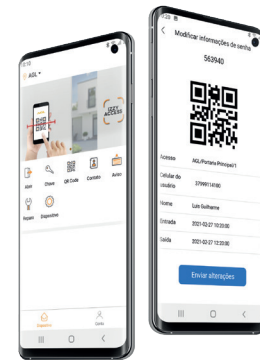

IZZY ACCESS ELITE

Tecnologia de leitura QR CODE

Chave Digital 13,56Mhz

Plataforma web para gerenciamento

Controle via Aplicativo IZZY ACCESS

Abertura por senha numérica

Cód. 1106210

CARACTERÍSTICAS DO PRODUTO

- Abertura e identificação através de: Leitura de QR Code, aplicativo, senhas e cartão de proximidade RFID 13,56Mhz;
- Acionamento remoto de fechaduras pelo aplicativo Izzy Access;
- Verificação de registros de aberturas, via aplicativo;
- Possível adicionar e excluir usuários, pelo portal web;
- Geração de códigos QR CODES, senhas temporárias, com datas e horários programáveis;
- Possível utilizar vários controles de acesso na mesma plataforma, com sincronização automática de dados;
- Conexão TCP/IP online, via cabo padrão de rede, RJ45;
- Tempo saída da fechadura programável (relé);
- Dimensões: A 195 x L 95 x P 27mm.

Fabricado em aço escovado

Peso bruto médio: 0,540 Kg para pesos pontuais consulte-nos

Índice de Proteção: 66

• APLICATIVO IZZY ACCESS

Download e configuração, via smartphone. Realize aberturas através de comandos, a leitura de QR CODES, adicione ou remova usuários RFID, cadastre novos QR CODES, Senhas acessos provisórios e visualize o histórico de acessos.