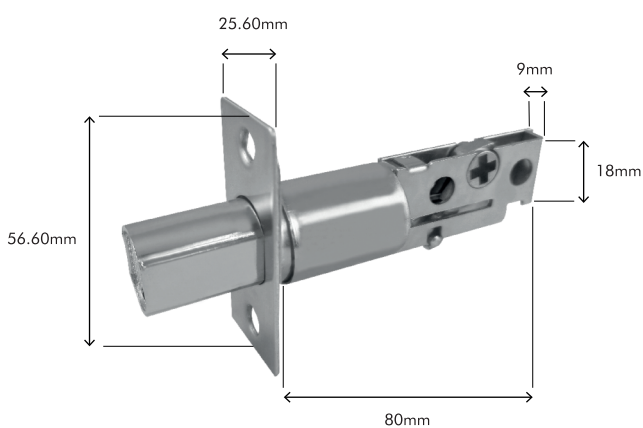

## CARACTERÍSTICAS DEL PRODUCTO

- Apertura e identificación: A través de sistema de biometría, tarjeta de proximidad RFID, aplicación AGL Home, traba manual, contraseña personal de 6 dígitos y por llave manual mecánica;
- Traba manual interna para bloqueo de la cerradura;
- Configuración vía aplicación AGL HOME;
- Conector micro USB para alimentación, en el caso de falta de batería;
- Compatible con puertas de madera y metal, de 30-60mm de espesor;
- Dimensiones: (Lado Externo) A 144 x C 60 x P 13mm | (Lado Interno) A 164 x C 70 x P 30mm.

DISPONIBLE EN COLOR BLANCO:

Lectura de Tag's y  
huella digital

Llave mecánica  
manual

Compartimiento  
de pilas (4x)

Traba interna  
de seguridad

## DIMENSIONES DE LA MÁQUINA

OBS. Se recomienda el uso de una bisagra rolete,  
adquirida por separado para la instalación, lo que  
brinda un cierre correcto y alineado de la puerta con  
la cerradura.