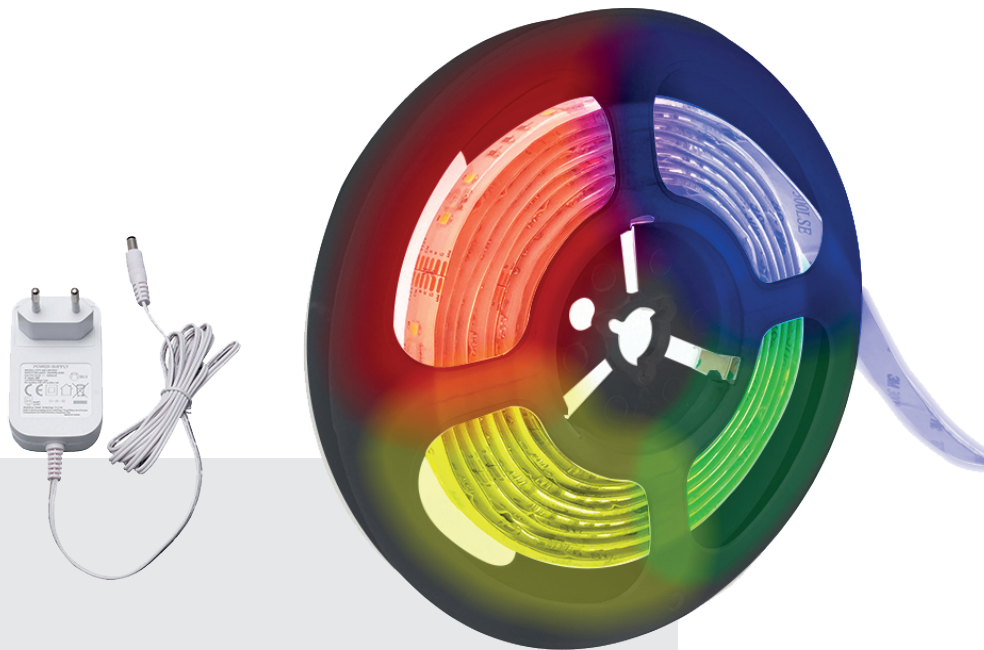

FITA LED WI-FI DREAMCOLOR

Iluminação
Inteligente
WiFi

Tecnologia para
acionar Comando
de Voz

Cód. 1106198 - Fita de Led Wi-Fi Dream Color 5m

CARACTERÍSTICAS DO PRODUTO

- Disponível na metragem: 5m;
- Tensão de entrada: 100-240V, 50/60Hz;
- Tecnologia RGB CCT, com 30 Led's por metro;
- Lúmens: 40 lm/m;
- LED dimerizável (regula a intensidade luminosa da fita LED);
- Vida útil: 20.000 horas;
- Produto inclui: Fonte de Alimentação + Controlador + Fita;
- Dimensões: (Largura) 10mm x (Comprimento) 5.000mm.

 Conexão via rede
Wi-Fi 2,4Ghz

 Até 16 milhões de cores
disponíveis

 Programação de timer
para ligar e desligar

 Fabricada em material flexível
e proteção em silicone

 Índice de Proteção: IP44

 Peso bruto médio: 0,14 Kg
Para pesos pontuais, consulte-nos

• APLICATIVO AGL HOME

Download e configuração, via smartphone. Siga os passos indicados no menu e adicione quantos dispositivos desejar. Basta instalar o produto, conectar à rede Wi-Fi e controlar sua fita led, de onde estiver.

ITENS INCLUSOS:

01 Fita led Dream Color | 01 Fonte | 01 Controlador
Manual do Usuário

Realize facilmente todas as configurações, via aplicativo. Verifique a cor e a intensidade luminosa da sua fita led dream color.