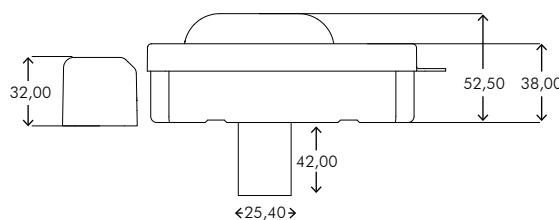

## ESPESSURA MÁXIMA DA PORTA

Cilindro Padrão  
42mm

Cilindro ajustável de  
42 até 100mm

## DESCRIÇÃO

Cores disponíveis

● Preto ○ Branco

PBT

1,253 Kgs

Índice de Proteção

IP65