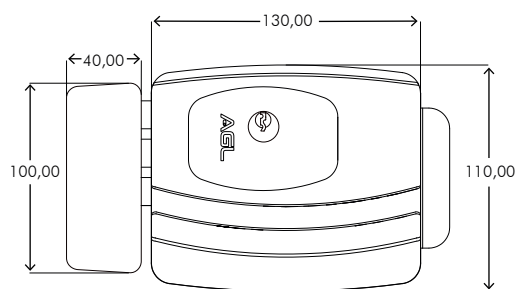

## ESPESSURA MÁXIMA DA PORTA

Cilindro Padrão  
42mm

Cilindro ajustável de  
42 até 100mm

## DESCRIÇÃO

Cores disponíveis

● Preto ○ Branco

PBT

1,253 Kgs

Índice de Proteção

IP65