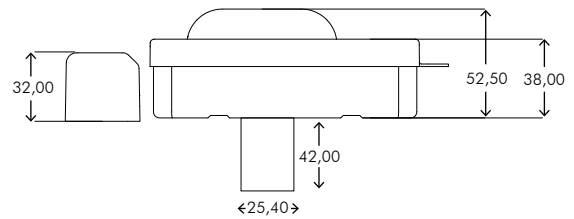

Fabricado em aço
e acabamentos plásticos

Sistema de
intertravamento integrado

Chave convencional

Voltagem: 12V

ESPESSURA MÁXIMA DA PORTA

Cilindro Padrão
42mm

Cilindro ajustável de
42 até 100mm

DESCRIÇÃO

Cores disponíveis

● Preto ○ Branco

PBT

1,253 Kgs

Índice de Proteção

IP65

ITENS INCLUSOS:

- 01 Fonte de alimentação 110/220v
- 02 Chaves convencionais
- 01 Kit de parafusos para instalação.