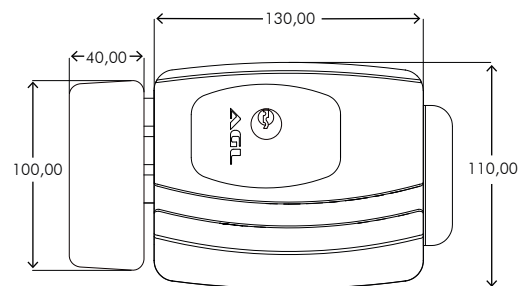

Fabricado em aço
e acabamentos plásticos

Sistema de
intertravamento integrado

Chave convencional

Voltagem: 12V

ESPESSURA MÁXIMA DA PORTA

Cilindro Padrão
42mm

Cilindro ajustável de
42 até 100mm

DESCRIÇÃO

Cores disponíveis

● Preto ○ Branco

PBT

1,253 Kgs

Índice de Proteção

IP65

ITENS INCLUSOS:

- 01 Fonte de alimentação 110/220v
- 02 Chaves convencionais
- 01 Kit de parafusos para instalação.