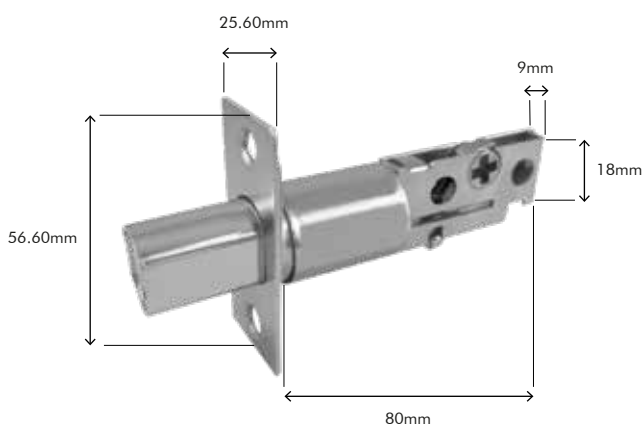

## CARACTERÍSTICAS DO PRODUTO

- Abertura e identificação: Através de sistema de biometria, cartão de proximidade RFID, aplicativo AGL Home, trava manual, senha pessoal de 6 dígitos e por chave manual mecânica;
- Trava manual interna para bloqueio da fechadura;
- Configuração via aplicativo AGL HOME;
- Conector micro USB para alimentação, em caso de falta de bateria;
- Compatível com portas de madeira e metal, de 30-60mm de espessura;
- Dimensões: (Lado Externo) A 144 x C 60 x P 13mm | (Lado Interno) A 164 x C 70 x P 30mm.

DISPONÍVEL NA COR BRANCA:

Leitura de Tag's e impressão digital

Chave mecânica manual

Compartimento de pilhas (4x)

Trava interna de segurança

## DIMENSÕES DE MÁQUINA

OBS. Recomenda-se a utilização de um fecho rolete, adquirido separadamente para a instalação, o que proporciona um fechamento correto e alinhamento da porta com a fechadura.