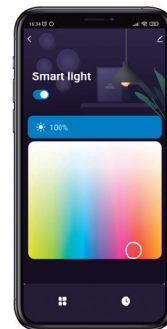

SPOT INTELIGENTE WI-FI

Iluminação
inteligente
Wi-Fi

Controle via
aplicativo
AGL HOME

Cód. 1106174 - Redondo
Cód. 1106173 - Quadrado

CARACTERÍSTICAS DO PRODUTO

- Alto nível de iluminação, com baixo consumo de energia;
- Disponível nos modelos de embutir: Redondo ou Quadrado;
- Máximo 20.000 horas de uso;
- Luz direcionada e ajustável;
- Fabricado em plástico (ABS) de alta resistência;
- Molas de fixação com proteção contra danos ao teto;
- Controle à distância via aplicativo AGL Home ou comando de voz;
- Dimensões: (modelo Redondo) A 95 x L 95 x P 50 mm |
(modelo Quadrado) A 95 x L 95 x P 50 mm.

Conexão via rede
Wi-Fi 2,4Ghz

Ajuste de até 16 milhões
de cores disponíveis

Tecnologia para acionar
Comando de Voz

Programação de timer
para ligar e desligar

Dimensões da caixa:
A 100 x L 130 x P 60mm

Peso bruto médio: 0,103 Kg
Para pesos pontuais, consulte-nos

ITENS INCLUSOS:

01 Spot inteligente Wi-Fi |
01 Manual de usuário.

Crie diversos ambientes, combine cores e programe facilmente
através de um único aplicativo. Realize também a sincronização de luzes
com o som ambiente, através do microfone de seu smartphone.