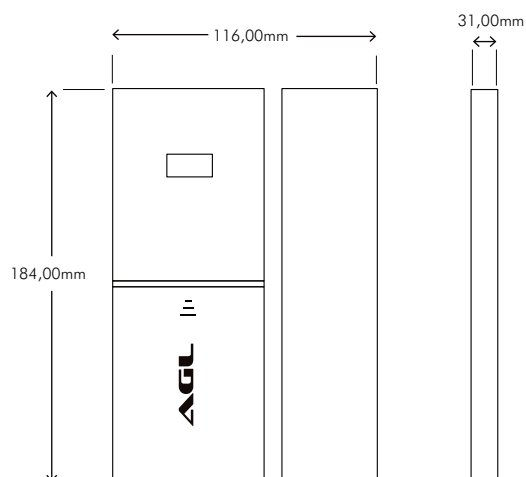

SMART-X2

Llave Digital
13,56Mhz

Control Remoto
de Accionamiento

Control
de Acceso

Accionamiento
por Botón

CARACTERÍSTICAS DEL PRODUCTO

- Cerradura digital 12 V inalámbrico;
- Cuatro funciones de apertura e identificación: Contraseña personal de 4-8 dígitos por control de acceso, tarjeta de proximidad de 100 contraseñas o tarjetas, control remoto y accionamiento directo en la cerradura, por botón interno;
- Compatible con puertas de madera, vidrio y aluminio;
- Dimensiones Control de Acceso: A 75mm x C 115mm x P 21mm.

Capacidad: 100 contraseñas o tarjetas

Apertura hacia adentro o hacia afuera

Alimentación mediante pilas
(Cerradura y control de acceso)

Vida útil de la batería: Promedio de 12 meses

Índice de Protección: IPX5

Fabricado en aluminio con
acabado plástico en color gris

Peso bruto promedio: 1,6 Kgs
Para pesos especiales, consulte

Ítems INCLUIDOS:

- 01 Cerradura | 01 Control de acceso |
01 Control remoto | 01 Kit de soporte para el batiente
02 Llaves digitales en resina 13.56mhz | Pilas | Manual de instalación.